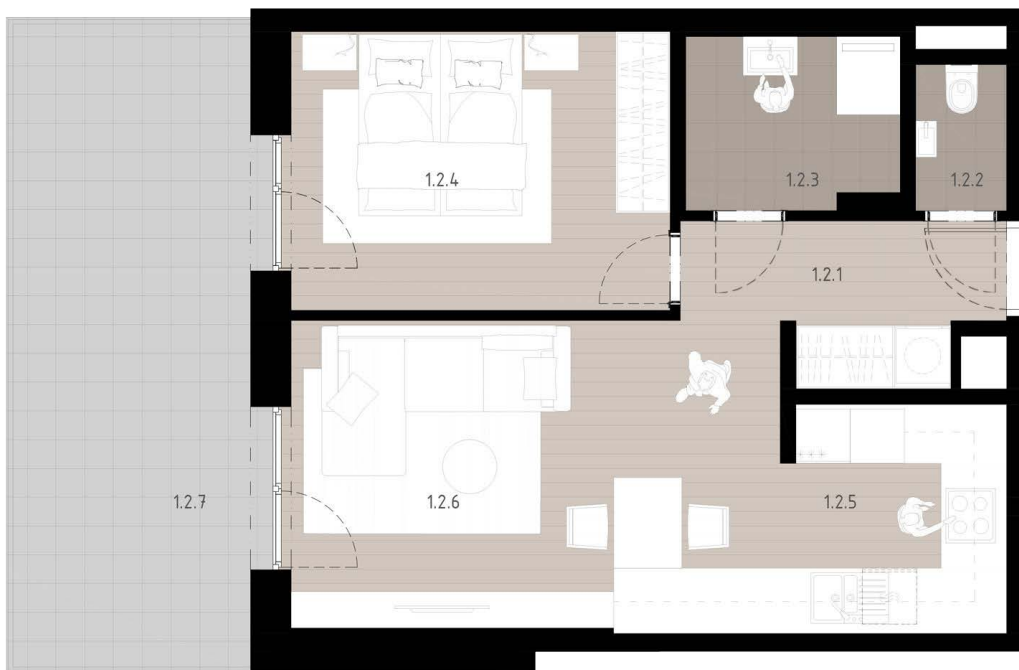

BYT A 1-2

2-IZBOVÝ

TNP

INTERIÉR

48.91

EXTERIÉR

19.58

1.2.1	predsieň	5.51 m ²
1.2.2	wc	1.54 m ²
1.2.3	kúpeľňa	4.38 m ²
1.2.4	izba	12.87 m ²
1.2.5	kuchyňa	6.20 m ²
1.2.6	obývací izba+jedáleň	18.42 m ²
1.2.7	terasa	19.58 m ²
	kobka č.9	3.93 m ²