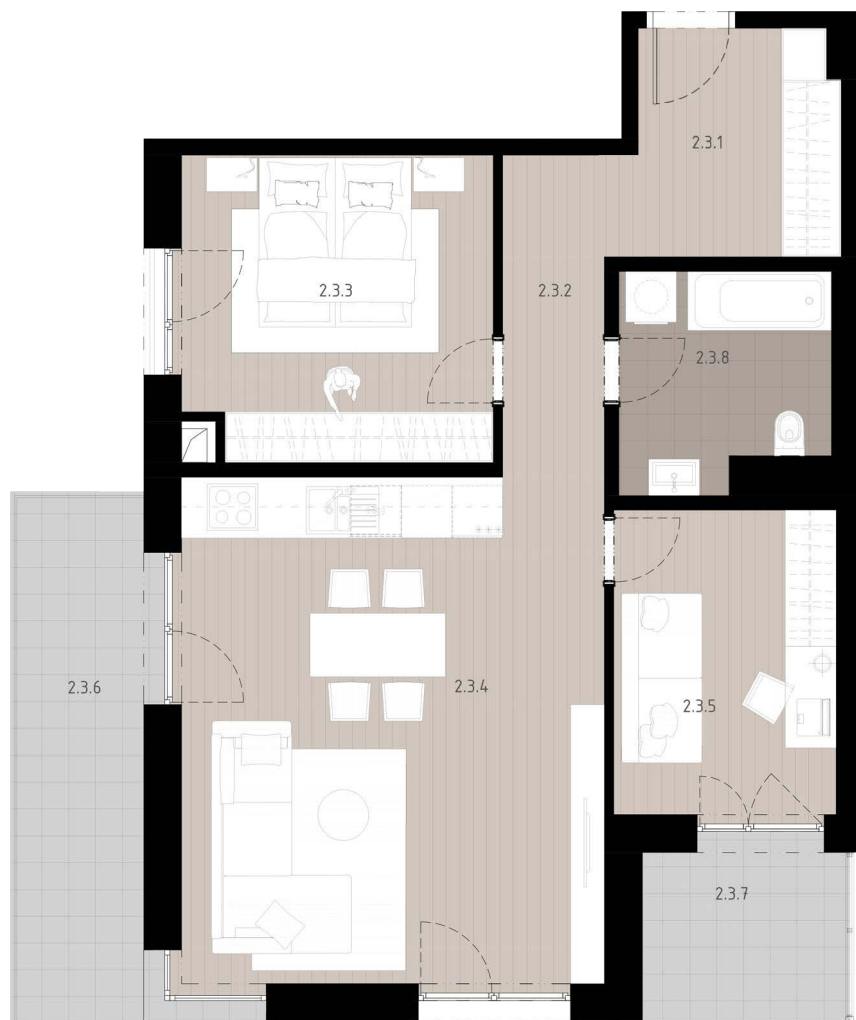

BYT A 2-3

2-IZBOVÝ

2NP

INTERIÉR

70.26

EXTERIÉR

14.10

2.3.1	predsieň	6.37 m ²
2.3.2	chodba	5.05 m ²
2.3.3	izba	13.21 m ²
2.3.4	obývacia izba+kuchyňa	29.95 m ²
2.3.5	izba	9.45 m ²
2.3.6	balkón	9.30 m ²
2.3.7	loggia	4.80 m ²
2.3.8	kúpeľňa s wc	6.23 m ²
	kobka č.15	3.93 m ²