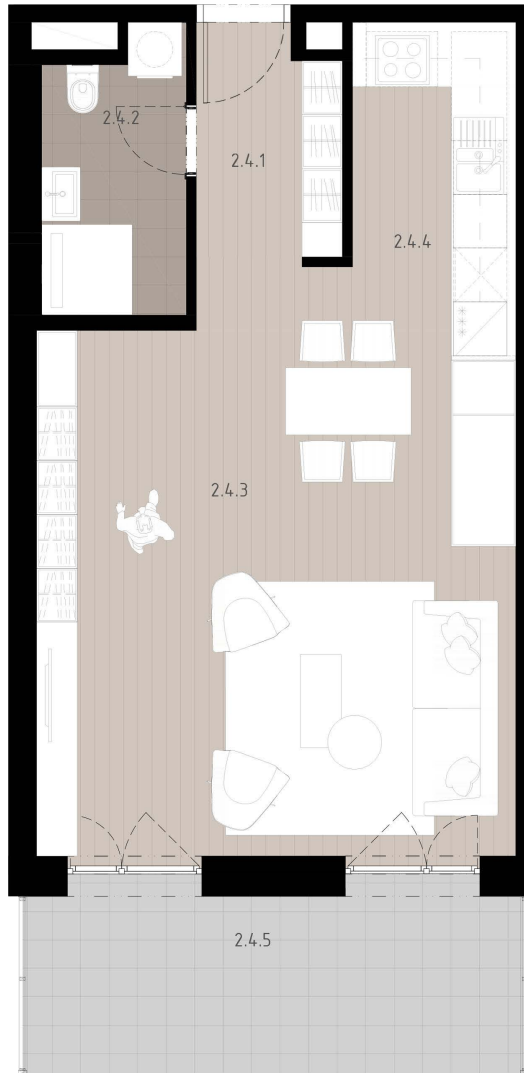

BYT A2-4

1-IZBOVÝ

2NP

INTERIÉR

48.10

EXTERIÉR

11.00

2.4.1	predsieň	3.86 m ²
2.4.2	kúpeľňa s wc	4.84 m ²
2.4.3	obývacia izba + jedáleň	31.96 m ²
2.4.4	kuchyňa	7.44 m ²
2.4.5	loggia	11.00 m ²
	kobka č.19	2.80 m ²