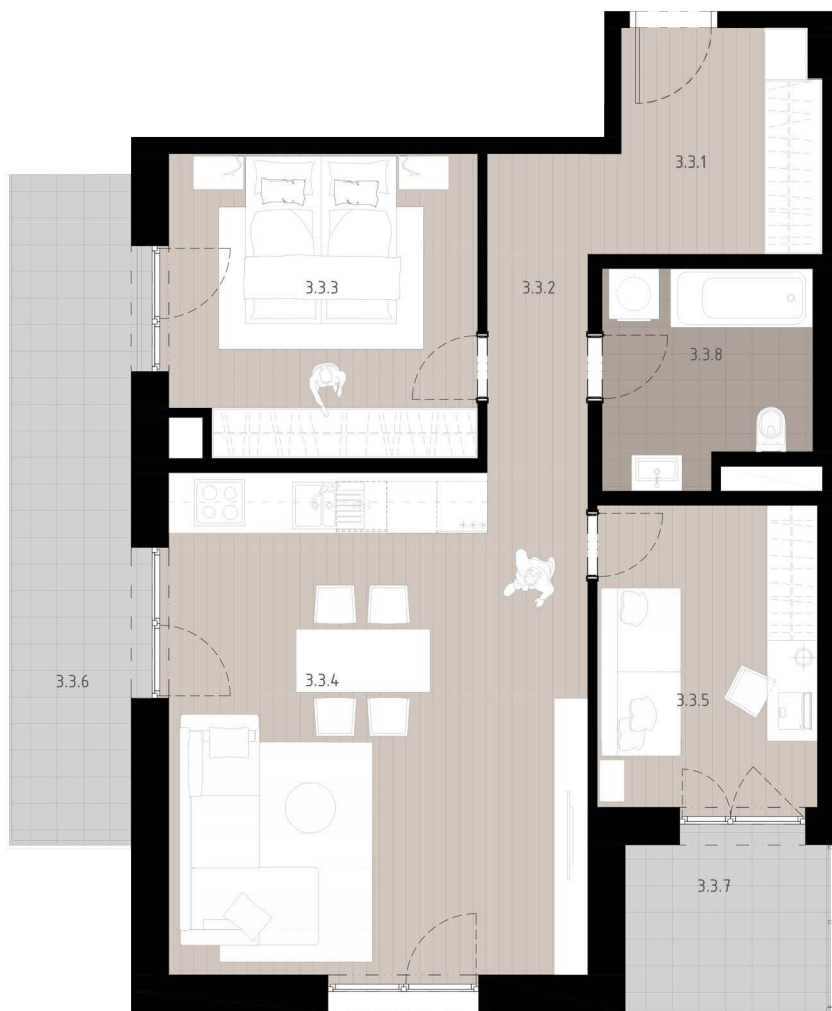

# BYT A 3-3

2-IZBOVÝ

3NP

INTERIÉR

**70.26**

EXTERIÉR

**16.98**

3.3.1	predsieň	6.37 m <sup>2</sup>
3.3.2	chodba	5.05 m <sup>2</sup>
3.3.3	izba	13.21 m <sup>2</sup>
3.3.4	obývacia izba+kuchyňa	29.95 m <sup>2</sup>
3.3.5	izba	9.45 m <sup>2</sup>
3.3.6	balkón	12.08 m <sup>2</sup>
3.3.7	loggia	4.90 m <sup>2</sup>
3.3.8	kúpeľňa s wc	6.23 m <sup>2</sup>
	kobka č.23	3.28 m <sup>2</sup>