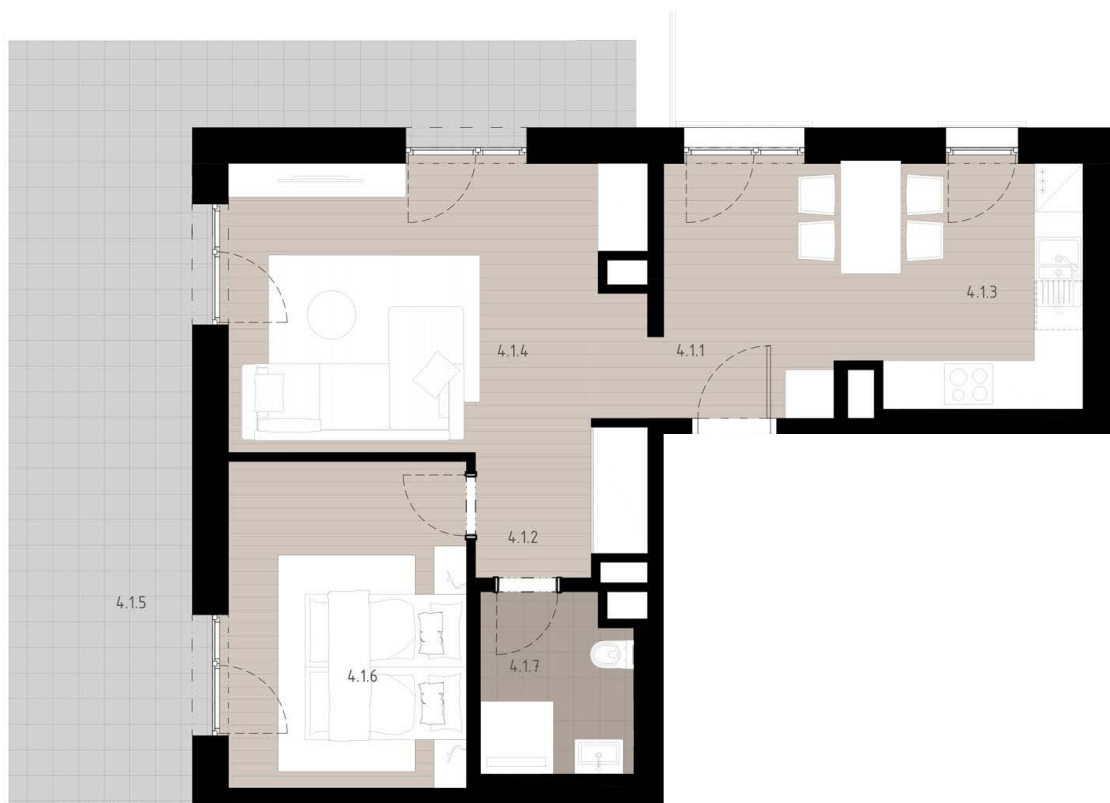

# BYT A 4-1

2-IZBOVÝ

4NP

INTERIÉR

**53.25**

EXTERIÉR

**26.28**

4.1.1	predsieň	7.03 m <sup>2</sup>
4.1.2	chodba	3.32 m <sup>2</sup>
4.1.3	kuchyňa+jedáleň	8.93 m <sup>2</sup>
4.1.4	obývacia izba	17.92 m <sup>2</sup>
4.1.5	terasa	26.28 m <sup>2</sup>
4.1.6	izba	11.95 m <sup>2</sup>
4.1.7	kúpeľňa s wc	4.10 m <sup>2</sup>
	kobka č.25	3.60 m <sup>2</sup>