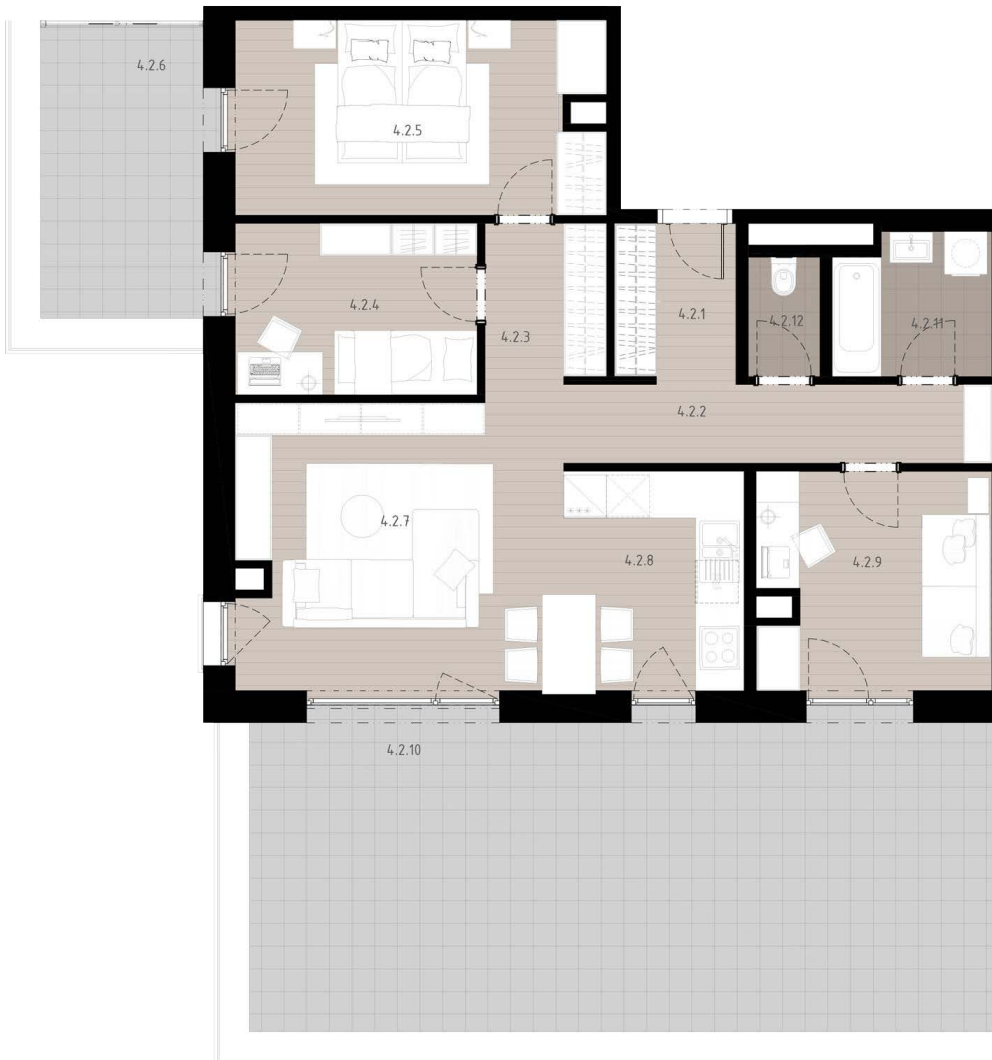

BYT A4-2

4-IZBOVÝ

4NP

INTERIÉR

78.46

EXTERIÉR

54.28

4.2.1	predsieň	3.77 m ²
4.2.2	chodba	6.60 m ²
4.2.3	chodba	3.77 m ²
4.2.4	izba	8.12 m ²
4.2.5	izba	13.93 m ²
4.2.6	terasa	9.02 m ²
4.2.7	obývacia izba+jedáleň	20.06 m ²
4.2.8	kuchyňa	6.30 m ²
4.2.9	izba	9.86 m ²
4.2.10	terasa	45.26 m ²
4.2.11	kúpeľňa	4.32 m ²
4.2.12	wc	1.72 m ²
	kobka č.27	4.41 m ²