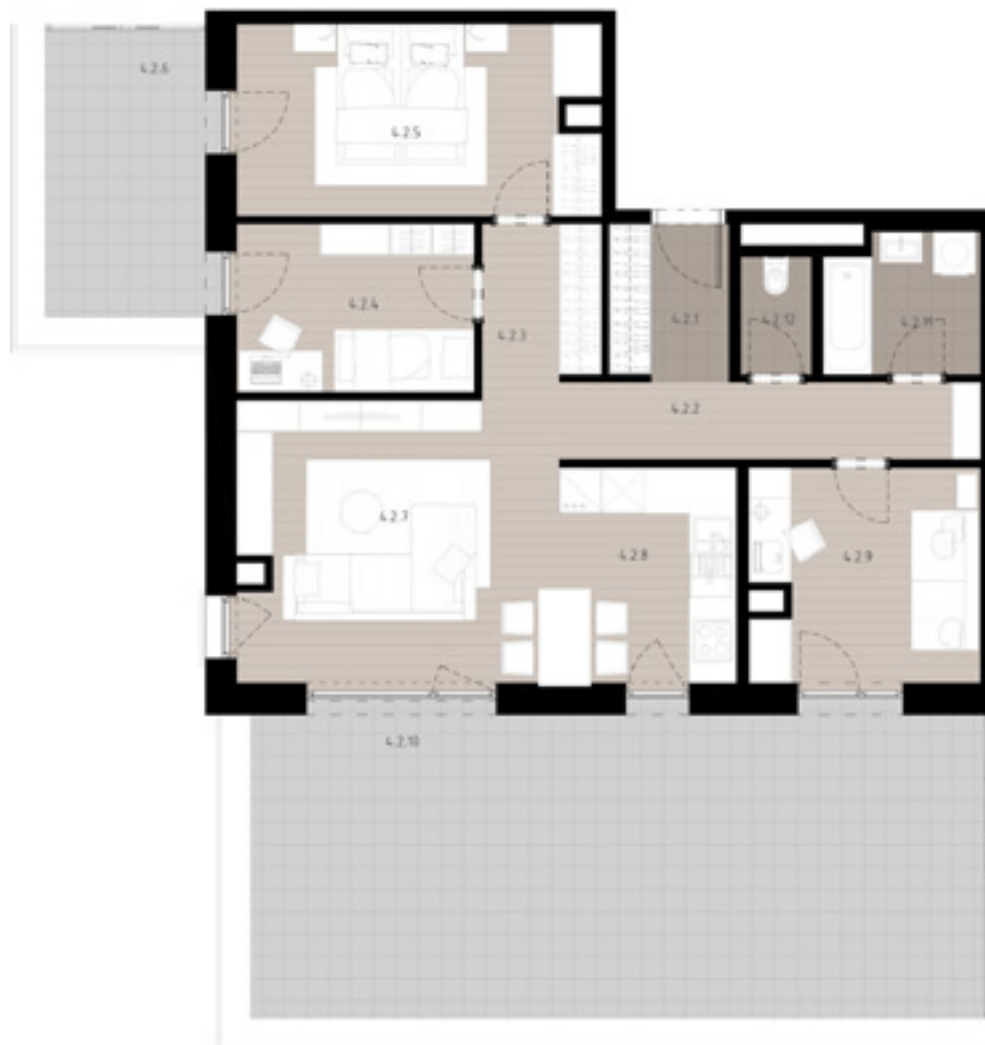

# BYT A4-2

4-IZBOVÝ

4NP

INTERIÉR

**78.46**

EXTERIÉR

**54.28**

4.2.1	predsieň	3.77 m <sup>2</sup>
4.2.2	chodba	6.60 m <sup>2</sup>
4.2.3	chodba	3.77 m <sup>2</sup>
4.2.4	izba	8.12 m <sup>2</sup>
4.2.5	izba	13.93 m <sup>2</sup>
4.2.6	terasa	9.02 m <sup>2</sup>
4.2.7	obývacia izba+jedáleň	20.06 m <sup>2</sup>
4.2.8	kuchyňa	6.30 m <sup>2</sup>
4.2.9	izba	9.86 m <sup>2</sup>
4.2.10	terasa	45.26 m <sup>2</sup>
4.2.11	kúpeľňa	4.32 m <sup>2</sup>
4.2.12	wc	1.72 m <sup>2</sup>
	kobka č.27	4.41 m <sup>2</sup>
	greenavenue.sk	