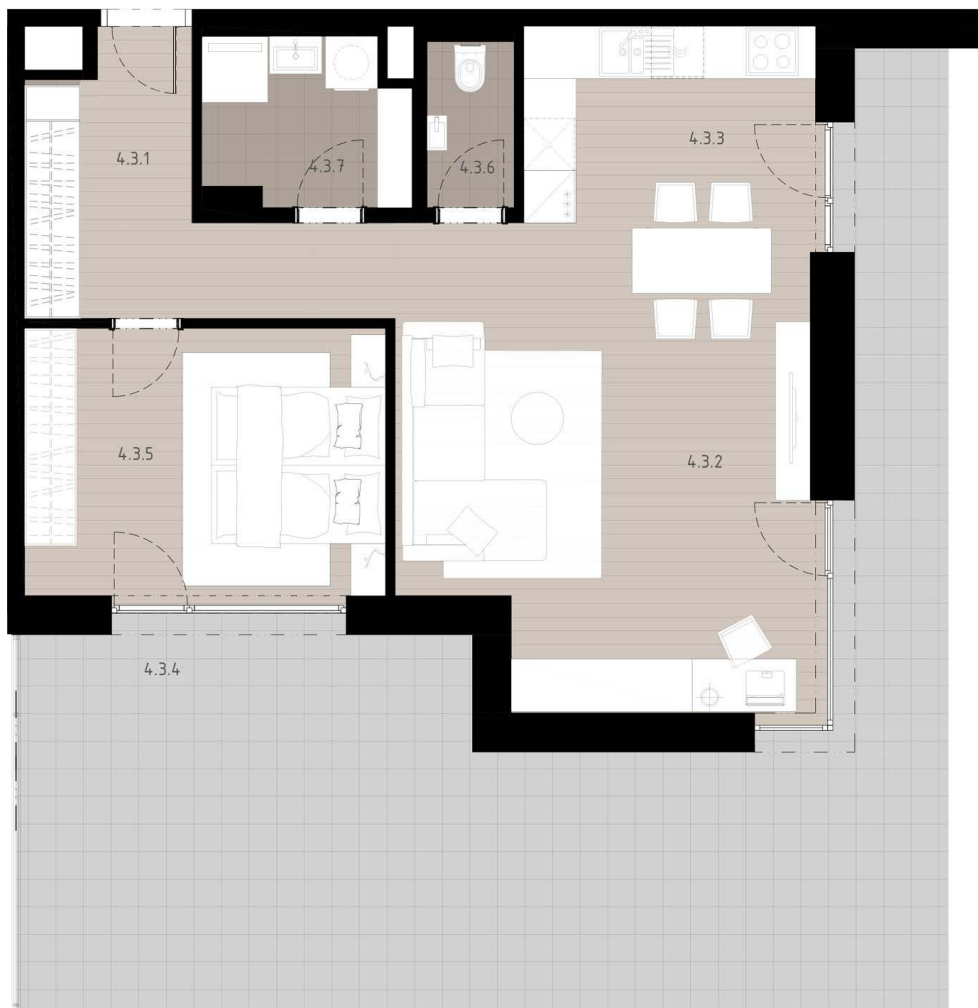

BYT A4-3

2-IZBOVÝ

4NP

INTERIÉR

60.66

EXTERIÉR

46.07

4.3.1	chodba	10.23 m ²
4.3.2	obývacia izba	20.02 m ²
4.3.3	kuchyňa+jedáleň	11.16 m ²
4.3.4	terasa	46.07 m ²
4.3.5	izba	12.76 m ²
4.3.6	wc	1.91 m ²
4.3.7	kúpeľňa	4.58 m ²
	kobka č.26	3.08m ²