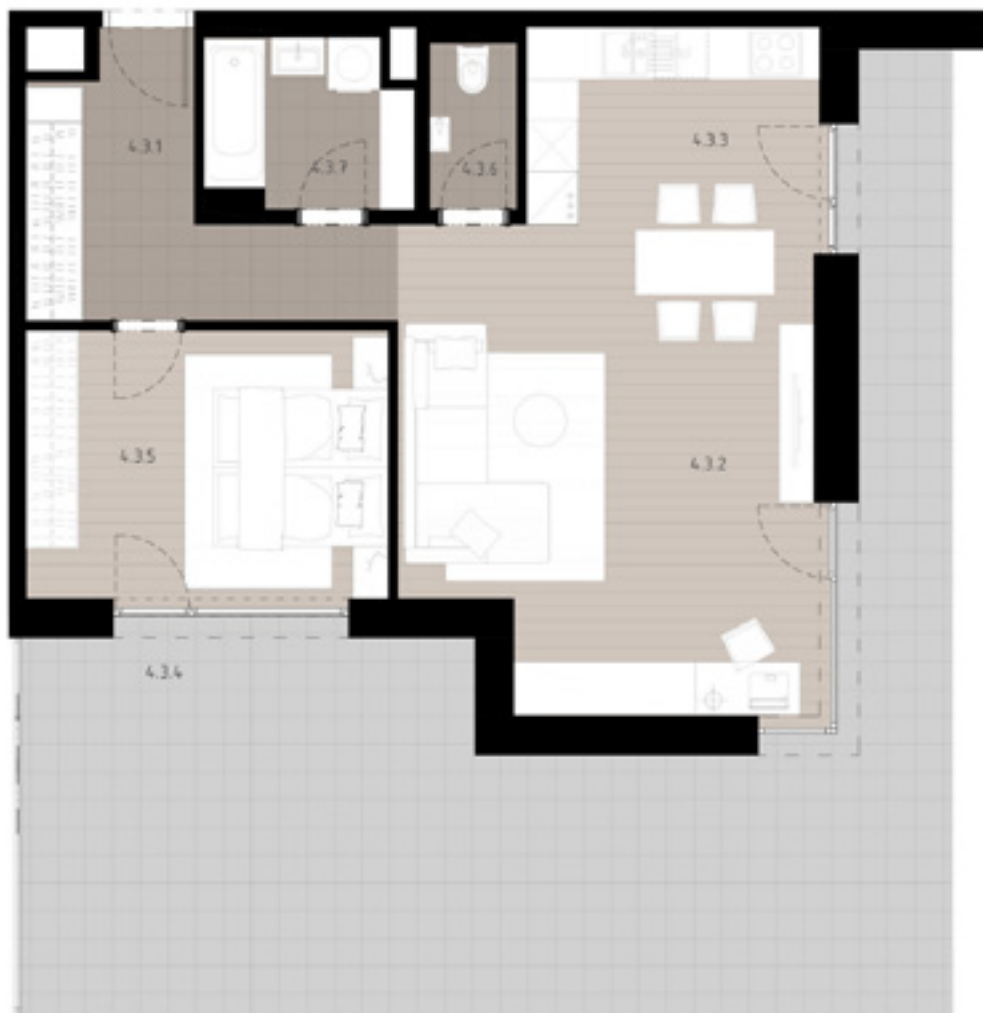

BYT A4-3

2-IZBOVÝ

4NP

INTERIÉR

60.66

EXTERIÉR

46.07

4.3.1	chodba	10.23 m ²
4.3.2	obývacia izba	20.02 m ²
4.3.3	kuchyňa+jedáleň	11.16 m ²
4.3.4	terasa	46.07 m ²
4.3.5	izba	12.76 m ²
4.3.6	wc	1.91 m ²
4.3.7	kúpeľňa	4.58 m ²
	kobka č.26	3.08m ²