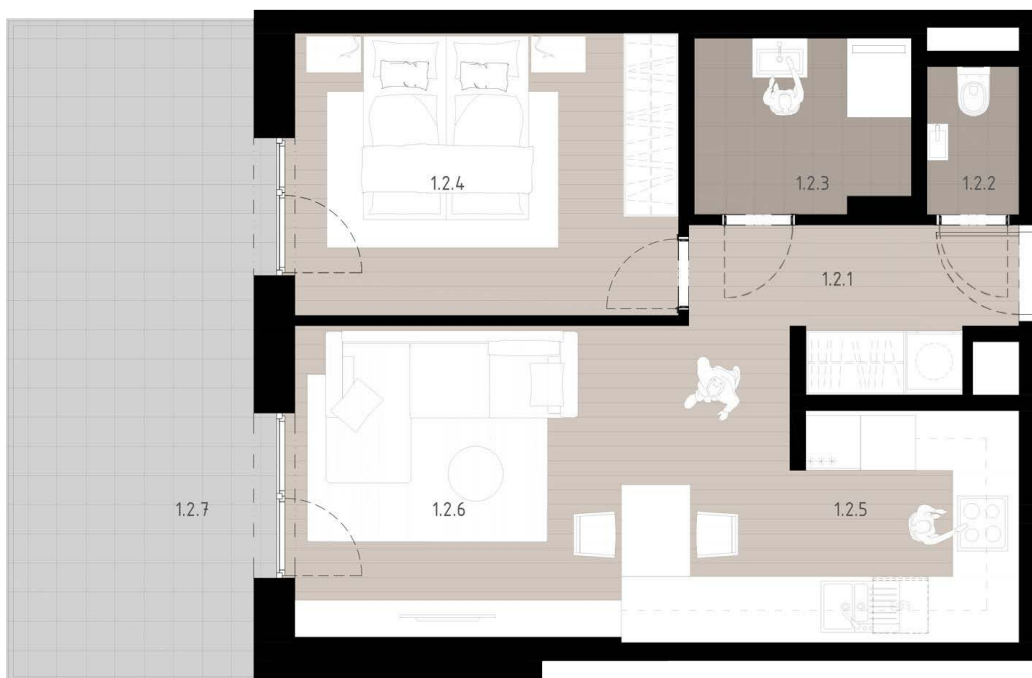

# BYT B 1-2

2-IZBOVÝ

TNP

INTERIÉR

**48.91**

EXTERIÉR

**19.58**

1.2.1	predsieň	5.51 m <sup>2</sup>
1.2.2	wc	1.54 m <sup>2</sup>
1.2.3	kúpeľňa	4.38 m <sup>2</sup>
1.2.4	izba	12.87 m <sup>2</sup>
1.2.5	kuchyňa	6.20 m <sup>2</sup>
1.2.6	obývací izba+jedáleň	18.42 m <sup>2</sup>
1.2.7	terasa	19.58 m <sup>2</sup>
	kobka č.9	3.93 m <sup>2</sup>