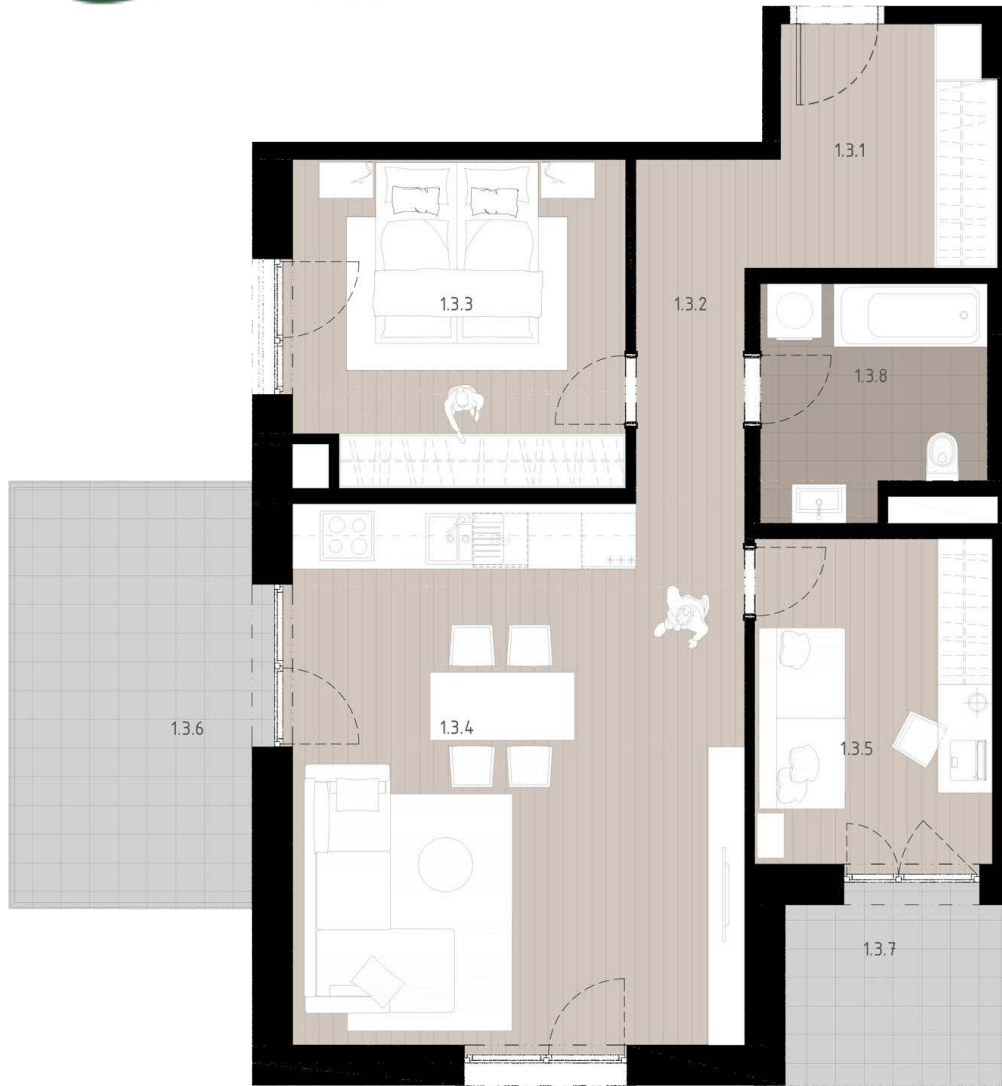

BYT B 1-3

3-IZBOVÝ

TNP

INTERIÉR

69.82

EXTERIÉR

17.62

1.3.1	predsieň	6.37 m ²
1.3.2	chodba	5.05 m ²
1.3.3	izba	12.99 m ²
1.3.4	obývacia izba+kuchyňa	29.95 m ²
1.3.5	izba	9.23 m ²
1.3.6	terasa	12.82 m ²
1.3.7	loggia	4.80 m ²
1.3.8	kúpeľňa s wc kobka č.10	6.23 m ² 3.93 m ²