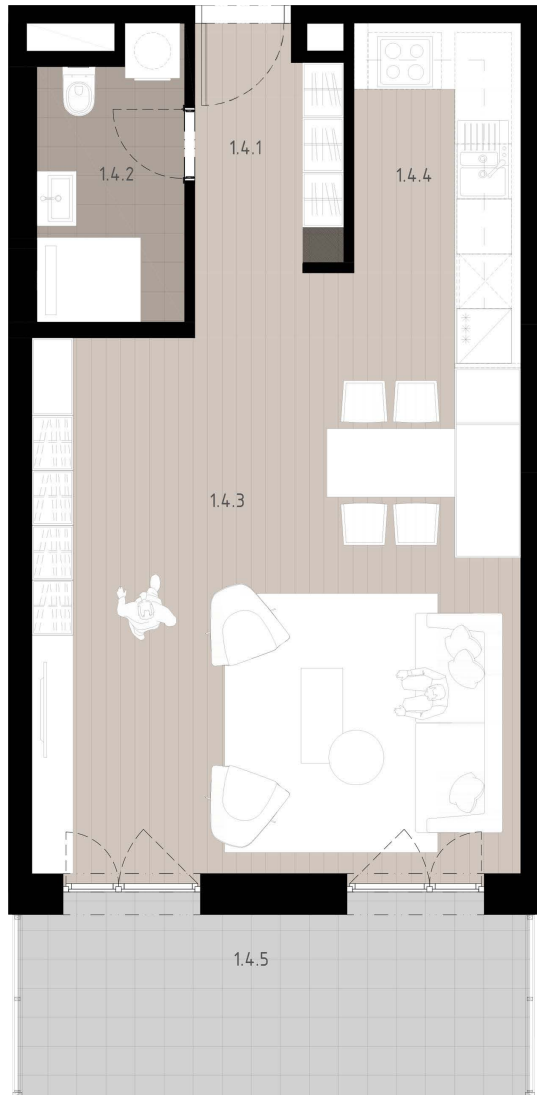

BYT B 1-4

1-IZBOVÝ

TNP

INTERIÉR

48.10

EXTERIÉR

11.00

1.4.1	predsieň	3.86 m ²
1.4.2	kúpeľňa s wc	4.84 m ²
1.4.3	obývacia izba + jedáleň	31.96 m ²
1.4.4	kuchyňa	7.44 m ²
1.4.5	loggia	11.00 m ²
	kobka č.18	2.81 m ²