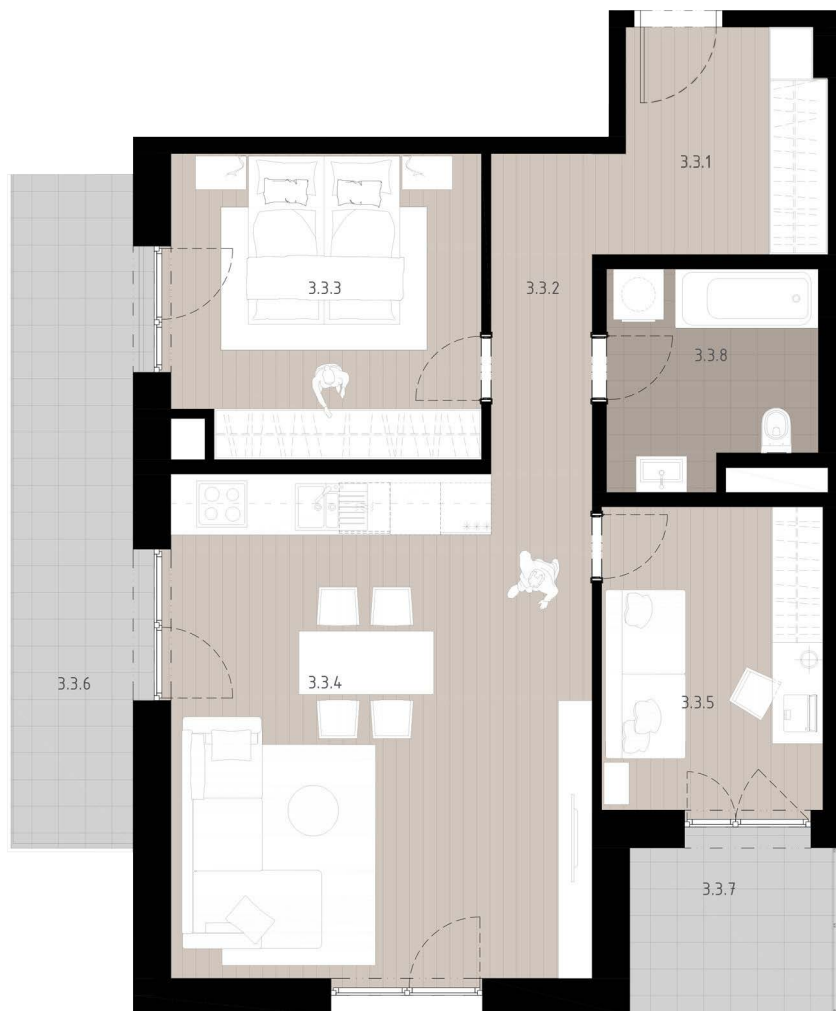

BYT B 3-3

2-IZBOVÝ

3NP

INTERIÉR

70.26

EXTERIÉR

16.98

3.3.1	predsieň	6.37 m ²
3.3.2	chodba	5.05 m ²
3.3.3	izba	13.21 m ²
3.3.4	obývacia izba+kuchyňa	29.95 m ²
3.3.5	izba	9.45 m ²
3.3.6	balkón	12.08 m ²
3.3.7	loggia	4.90 m ²
3.3.8	kúpeľňa s wc	6.23 m ²
	kobka č.23	3.28 m ²