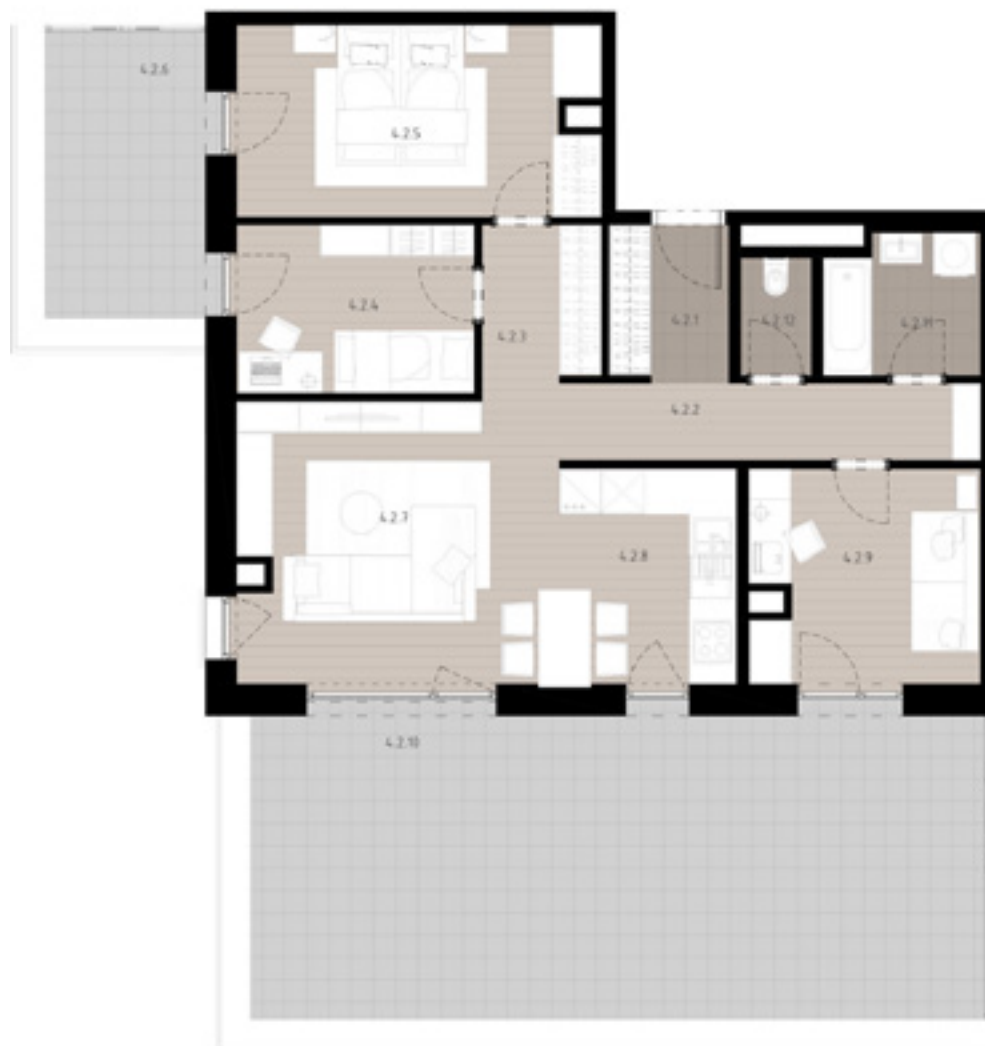

BYT B4-2

4-IZBOVÝ

4NP

INTERIÉR

78.46

EXTERIÉR

54.28

4.2.1	predsieň	3.77 m ²
4.2.2	chodba	6.60 m ²
4.2.3	chodba	3.77 m ²
4.2.4	izba	8.12 m ²
4.2.5	izba	13.93 m ²
4.2.6	terasa	9.02 m ²
4.2.7	obývacia izba+jedáleň	20.06 m ²
4.2.8	kuchyňa	6.30 m ²
4.2.9	izba	9.86 m ²
4.2.10	terasa	45.26 m ²
4.2.11	kúpeľňa	4.32 m ²
4.2.12	wc	1.72 m ²
	kobka č.27	4.41 m ²
	greenavenue.sk	