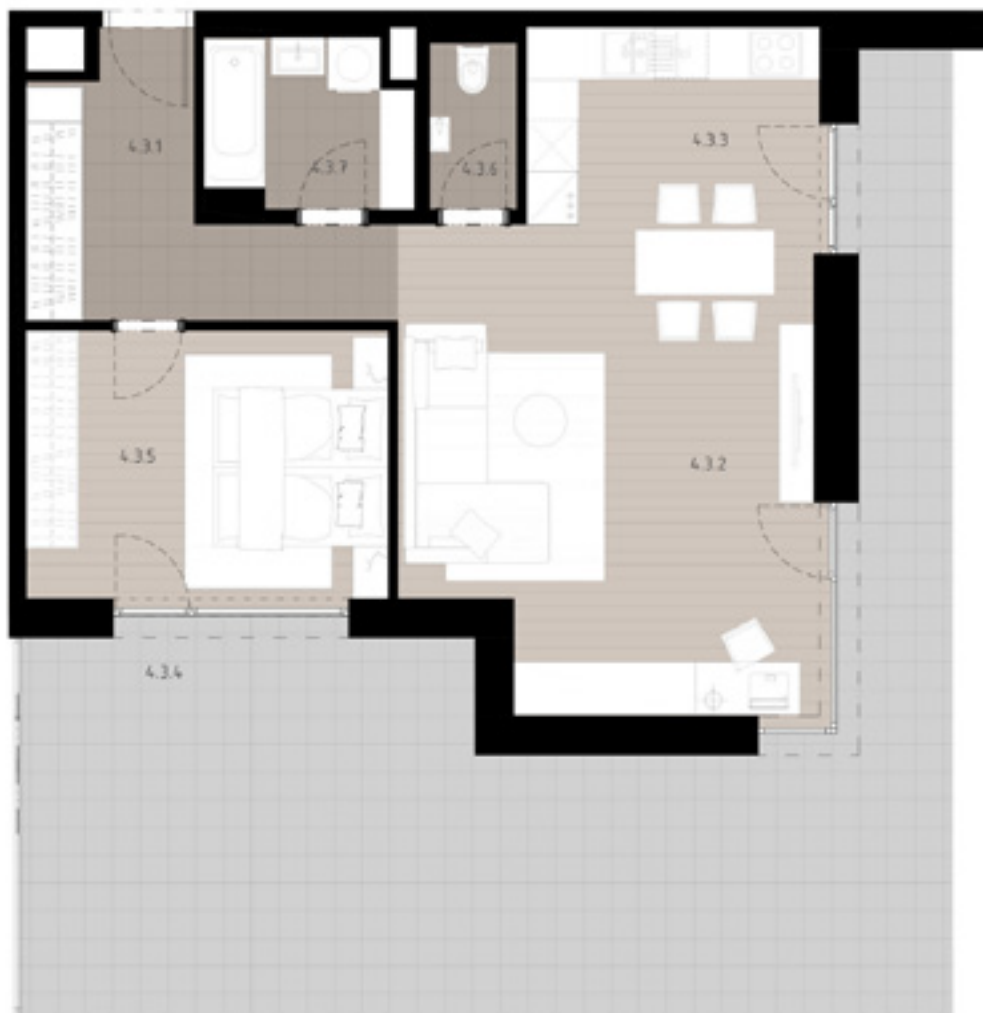

BYT B4-3

2-IZBOVÝ

4NP

INTERIÉR

60.66

EXTERIÉR

46.07

4.3.1	chodba	10.23 m ²
4.3.2	obývacia izba	20.02 m ²
4.3.3	kuchyňa+jedáleň	11.16 m ²
4.3.4	terasa	46.07 m ²
4.3.5	izba	12.76 m ²
4.3.6	wc	1.91 m ²
4.3.7	kúpeľňa	4.58 m ²
	kobka č.26	3.08m ²