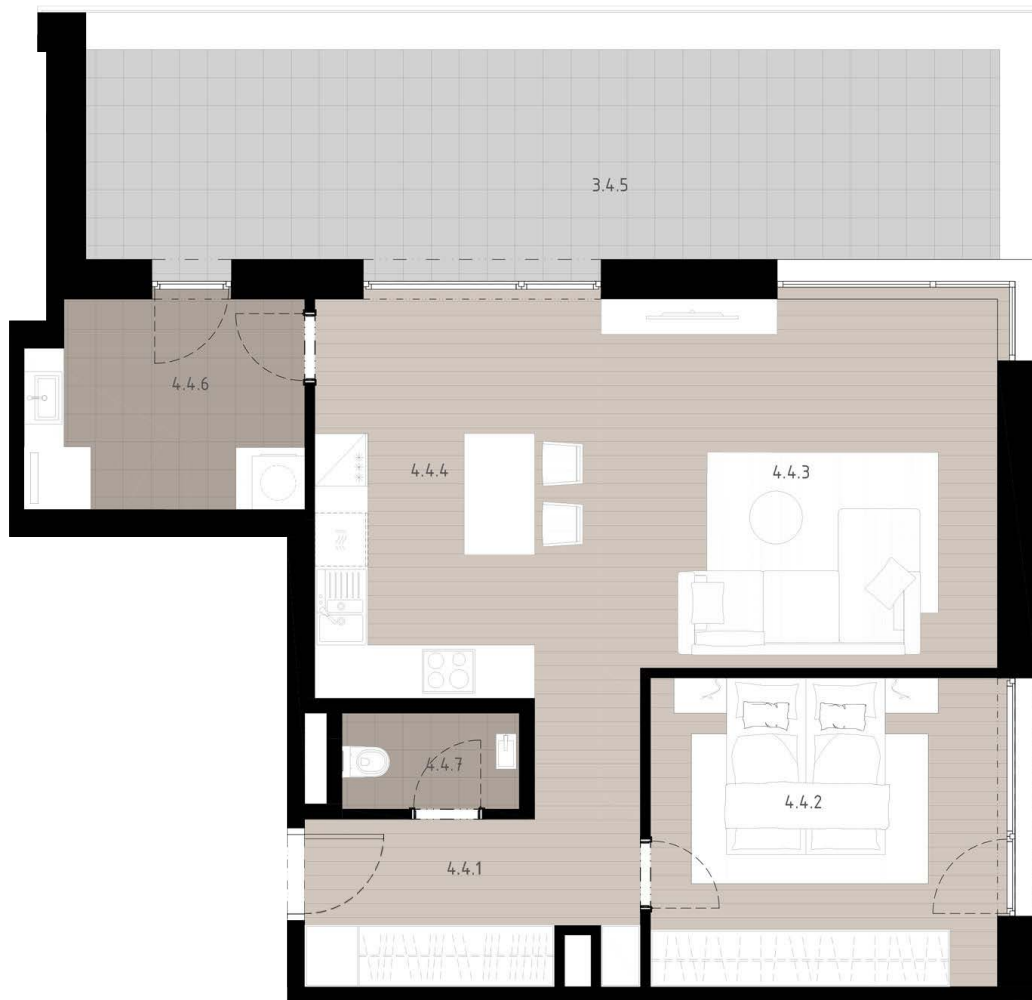

# BYT B4-4

2-IZBOVÝ

4NP

INTERIÉR

**65.30**

EXTERIÉR

**23.69**

4.4.1	predsieň	8.96 m <sup>2</sup>
4.4.2	izba	13.79 m <sup>2</sup>
4.4.3	obývacia izba+jedáleň	25.89 m <sup>2</sup>
4.4.4	kuchyňa	7.27 m <sup>2</sup>
4.4.5	terasa	23.69 m <sup>2</sup>
4.4.6	kúpeľňa	7.20 m <sup>2</sup>
4.4.7	wc	2.19 m <sup>2</sup>
	kobka č.29	3.09 m <sup>2</sup>