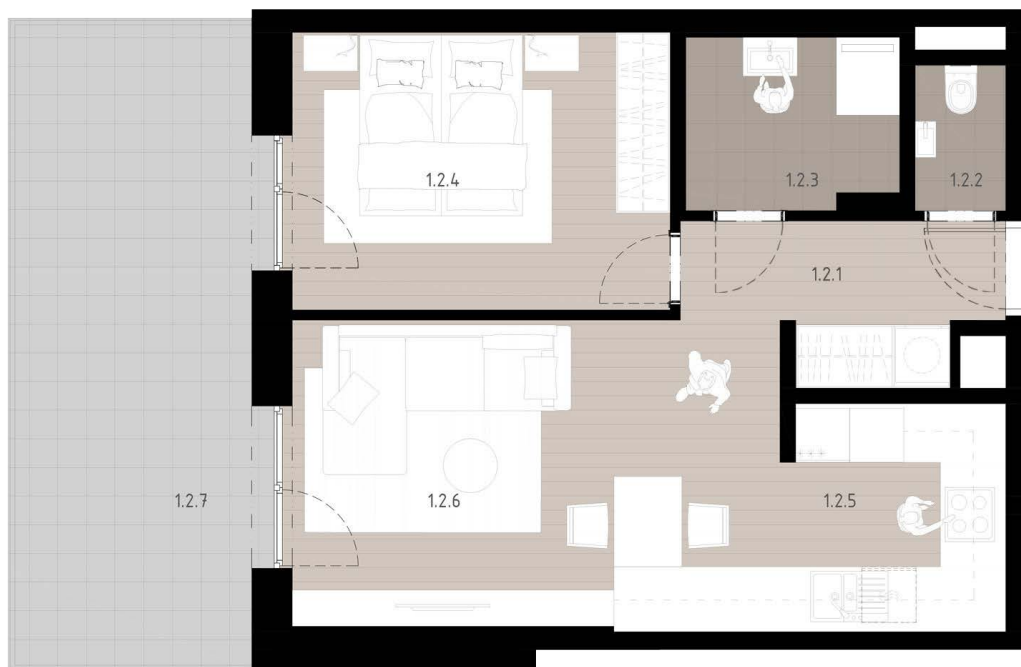

BYT C 1-2

2-IZBOVÝ

TNP

INTERIÉR

48.91

EXTERIÉR

19.58

1.2.1	predsieň	5.51 m ²
1.2.2	wc	1.54 m ²
1.2.3	kúpeľňa	4.38 m ²
1.2.4	izba	12.87 m ²
1.2.5	kuchyňa	6.20 m ²
1.2.6	obývací izba+jedáleň	18.42 m ²
1.2.7	terasa	19.58 m ²
	kobka č.9	3.93 m ²