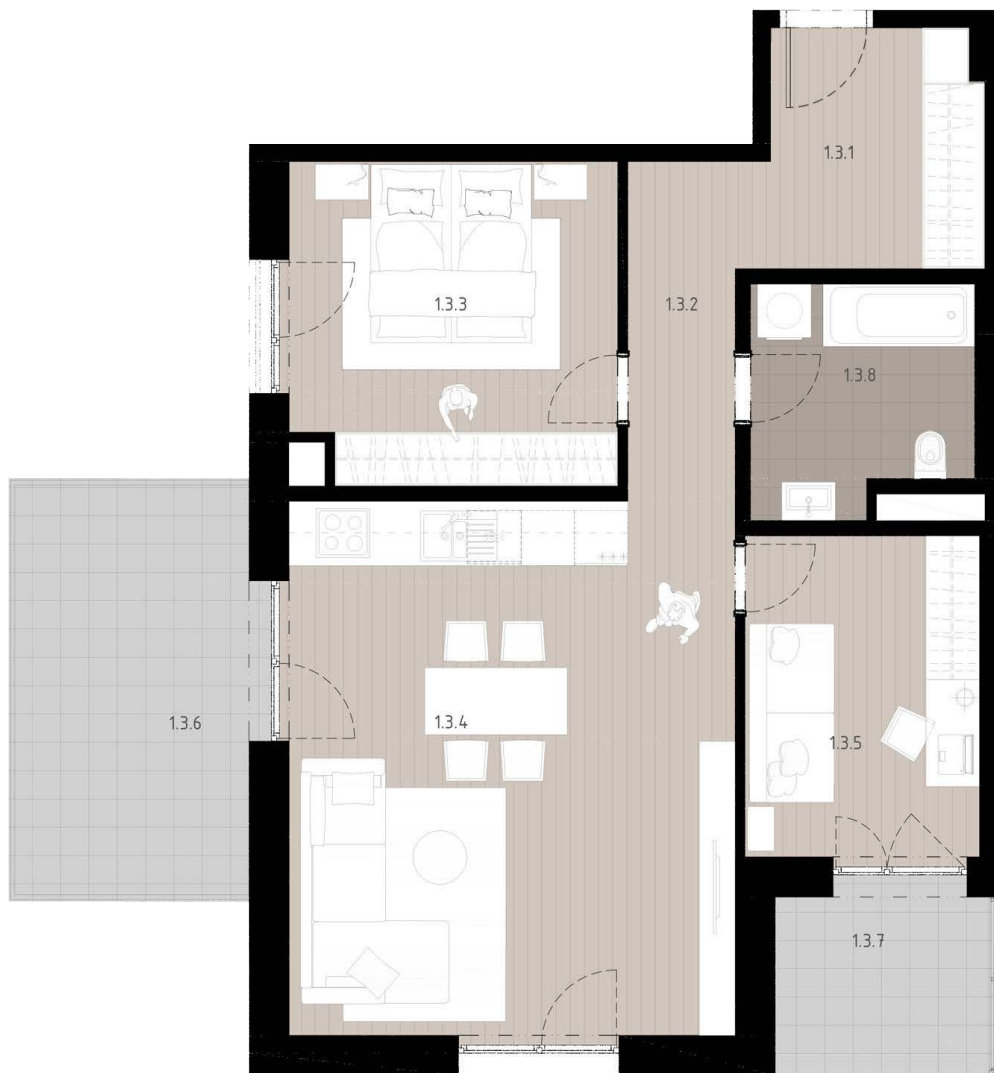

BYT C 1-3

2-IZBOVÝ

TNP

INTERIÉR

69.82

EXTERIÉR

17.62

1.3.1	predsieň	6.37 m ²
1.3.2	chodba	5.05 m ²
1.3.3	izba	12.99 m ²
1.3.4	obývacia izba+kuchyňa	29.95 m ²
1.3.5	izba	9.23 m ²
1.3.6	terasa	12.82 m ²
1.3.7	loggia	4.80 m ²
1.3.8	kúpeľňa s wc kobka č.10	6.23 m ² 3.93 m ²