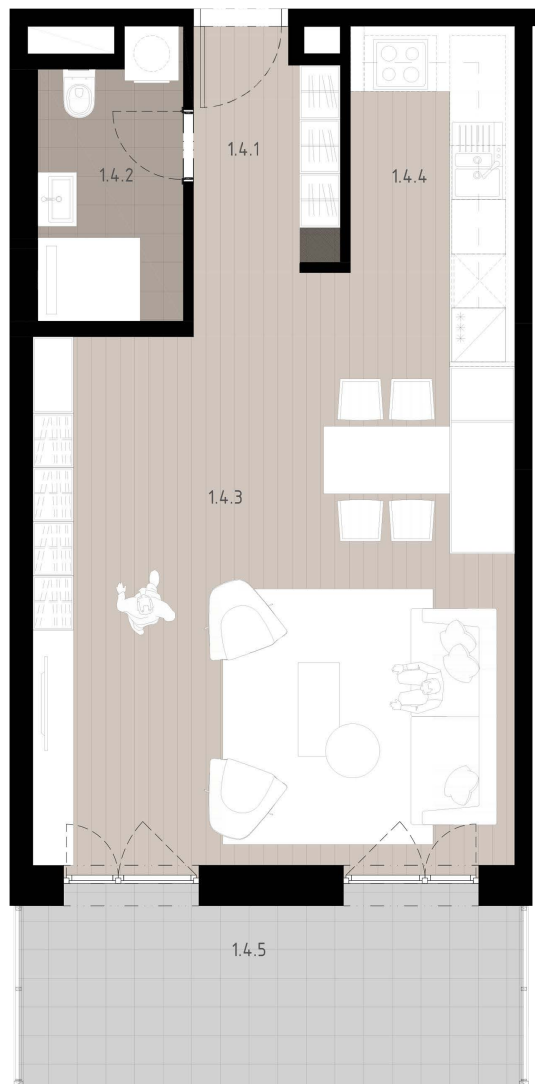

BYT C 1-4

1-IZBOVÝ

TNP

INTERIÉR

48.10

EXTERIÉR

11.00

1.4.1	predsieň	3.86 m ²
1.4.2	kúpeľňa s wc	4.84 m ²
1.4.3	obývacia izba + jedáleň	31.96 m ²
1.4.4	kuchyňa	7.44 m ²
1.4.5	loggia	11.00 m ²
	kobka č.18	2.81 m ²