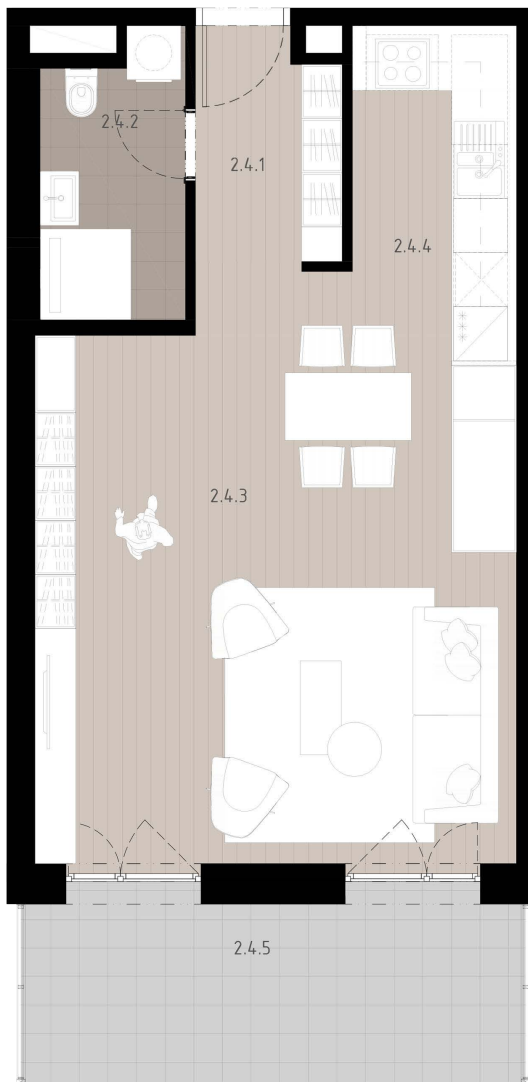

BYT C2-4

1-IZBOVÝ

2NP

INTERIÉR

48.10

EXTERIÉR

11.00

2.4.1	predsieň	3.86 m ²
2.4.2	kúpeľňa s wc	4.84 m ²
2.4.3	obývacia izba + jedáleň	31.96 m ²
2.4.4	kuchyňa	7.44 m ²
2.4.5	loggia	11.00 m ²
	kobka č.19	2.80 m ²