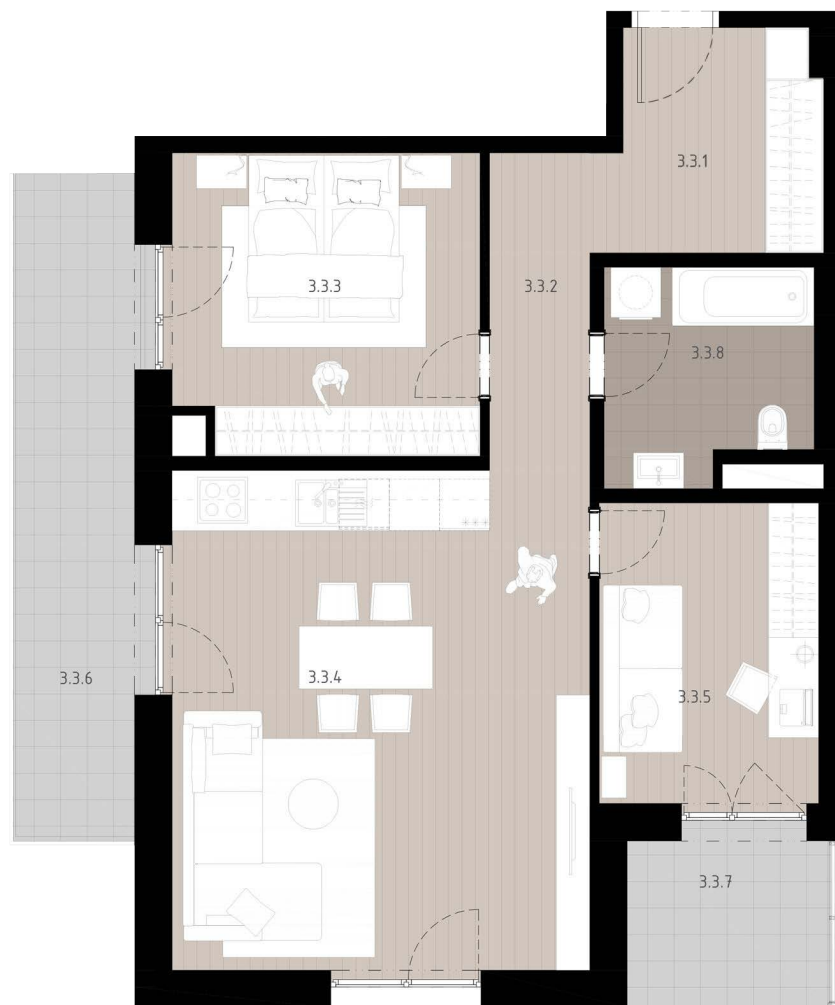

BYT C 3-3

2-IZBOVÝ

3NP

INTERIÉR

70.26

EXTERIÉR

16.98

3.3.1	predsieň	6.37 m ²
3.3.2	chodba	5.05 m ²
3.3.3	izba	13.21 m ²
3.3.4	obývacia izba+kuchyňa	29.95 m ²
3.3.5	izba	9.45 m ²
3.3.6	balkón	12.08 m ²
3.3.7	loggia	4.90 m ²
3.3.8	kúpeľňa s wc	6.23 m ²
	kobka č.23	3.28 m ²