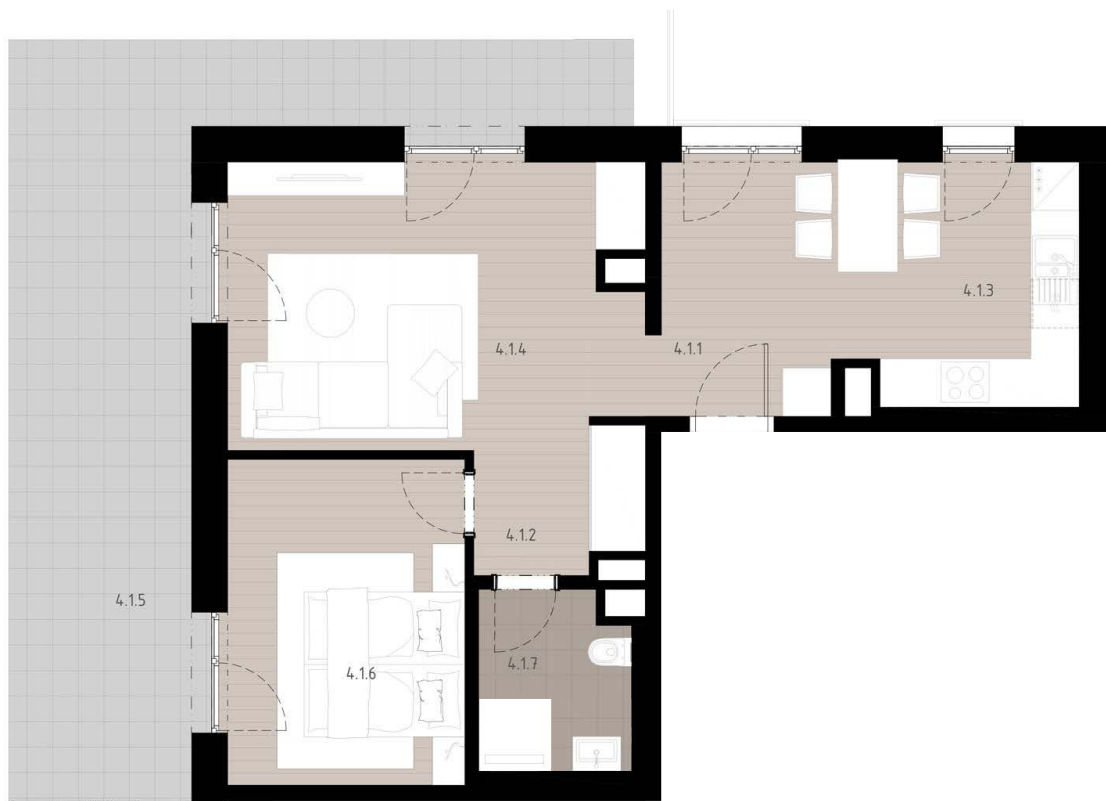

BYT C 4-1

2-IZBOVÝ

4NP

INTERIÉR

53.25

EXTERIÉR

26.28

4.1.1	predsieň	7.03 m ²
4.1.2	chodba	3.32 m ²
4.1.3	kuchyňa+jedáleň	8.93 m ²
4.1.4	obývacia izba	17.92 m ²
4.1.5	terasa	26.28 m ²
4.1.6	izba	11.95 m ²
4.1.7	kúpeľňa s wc	4.10 m ²
	kobka č.25	3.60 m ²