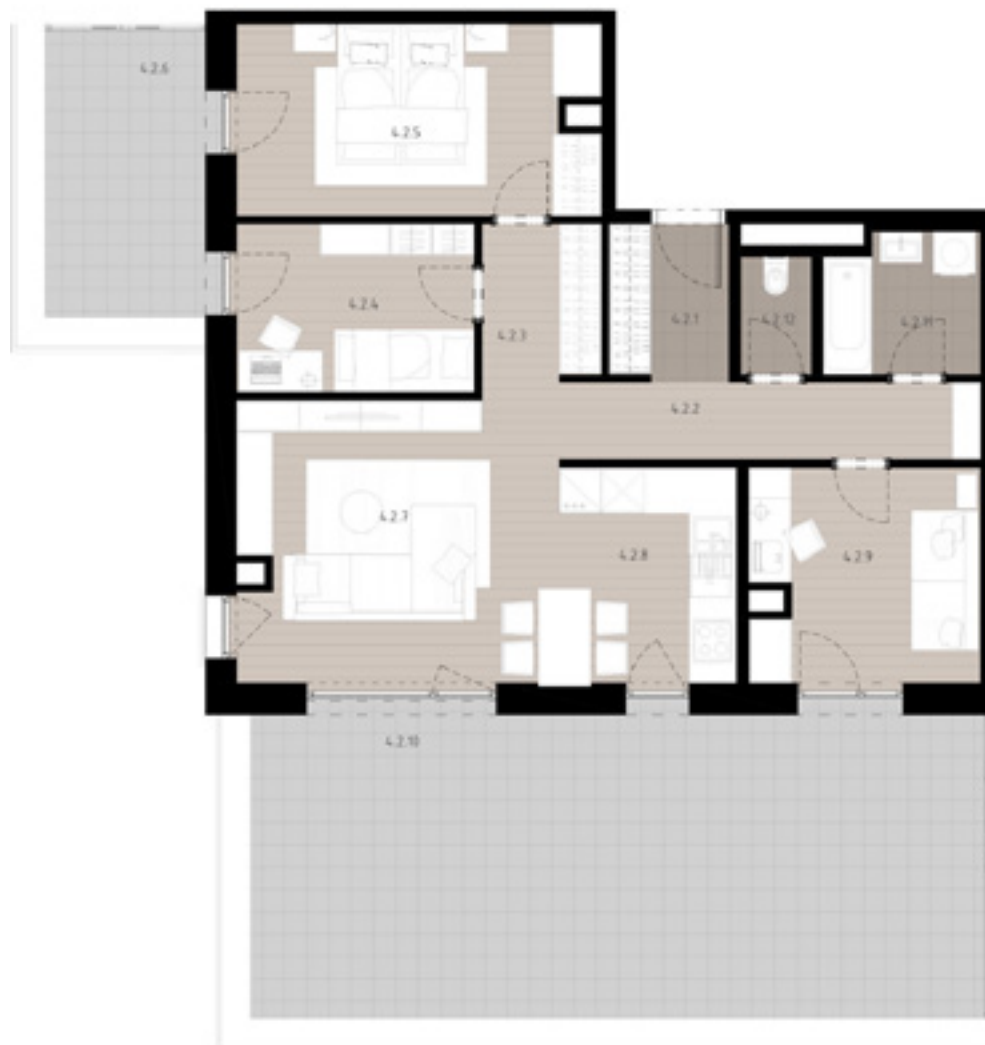

# BYT C4-2

4-IZBOVÝ

4NP

INTERIÉR

**78.46**

EXTERIÉR

**54.28**

4.2.1	predsieň	3.77 m <sup>2</sup>
4.2.2	chodba	6.60 m <sup>2</sup>
4.2.3	chodba	3.77 m <sup>2</sup>
4.2.4	izba	8.12 m <sup>2</sup>
4.2.5	izba	13.93 m <sup>2</sup>
4.2.6	terasa	9.02 m <sup>2</sup>
4.2.7	obývacia izba+jedáleň	20.06 m <sup>2</sup>
4.2.8	kuchyňa	6.30 m <sup>2</sup>
4.2.9	izba	9.86 m <sup>2</sup>
4.2.10	terasa	45.26 m <sup>2</sup>
4.2.11	kúpeľňa	4.32 m <sup>2</sup>
4.2.12	wc	1.72 m <sup>2</sup>
	kobka č.27	4.41 m <sup>2</sup>
	greenavenue.sk	