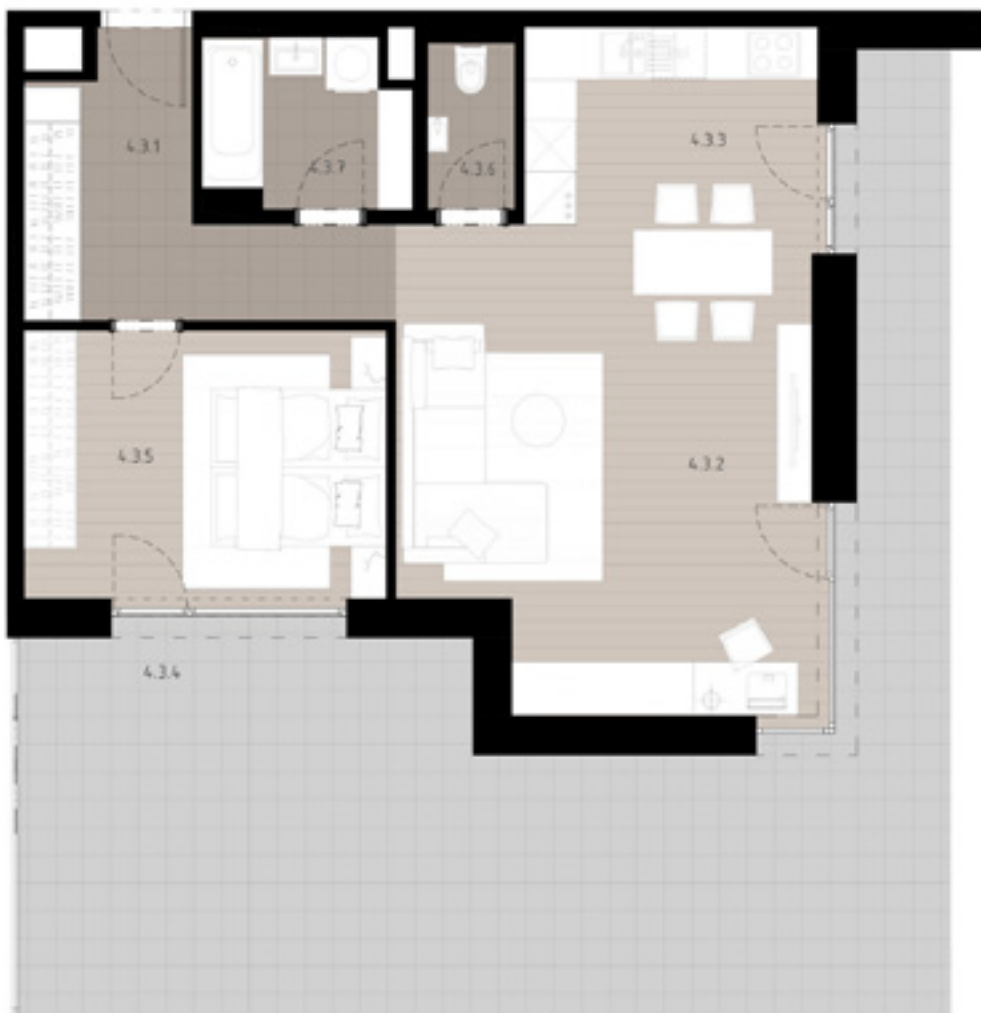

BYT C4-3

2-IZBOVÝ

4NP

INTERIÉR

60.66

EXTERIÉR

46.07

4.3.1	chodba	10.23 m ²
4.3.2	obývacia izba	20.02 m ²
4.3.3	kuchyňa+jedáleň	11.16 m ²
4.3.4	terasa	46.07 m ²
4.3.5	izba	12.76 m ²
4.3.6	wc	1.91 m ²
4.3.7	kúpeľňa	4.58 m ²
	kobka č.26	3.08m ²