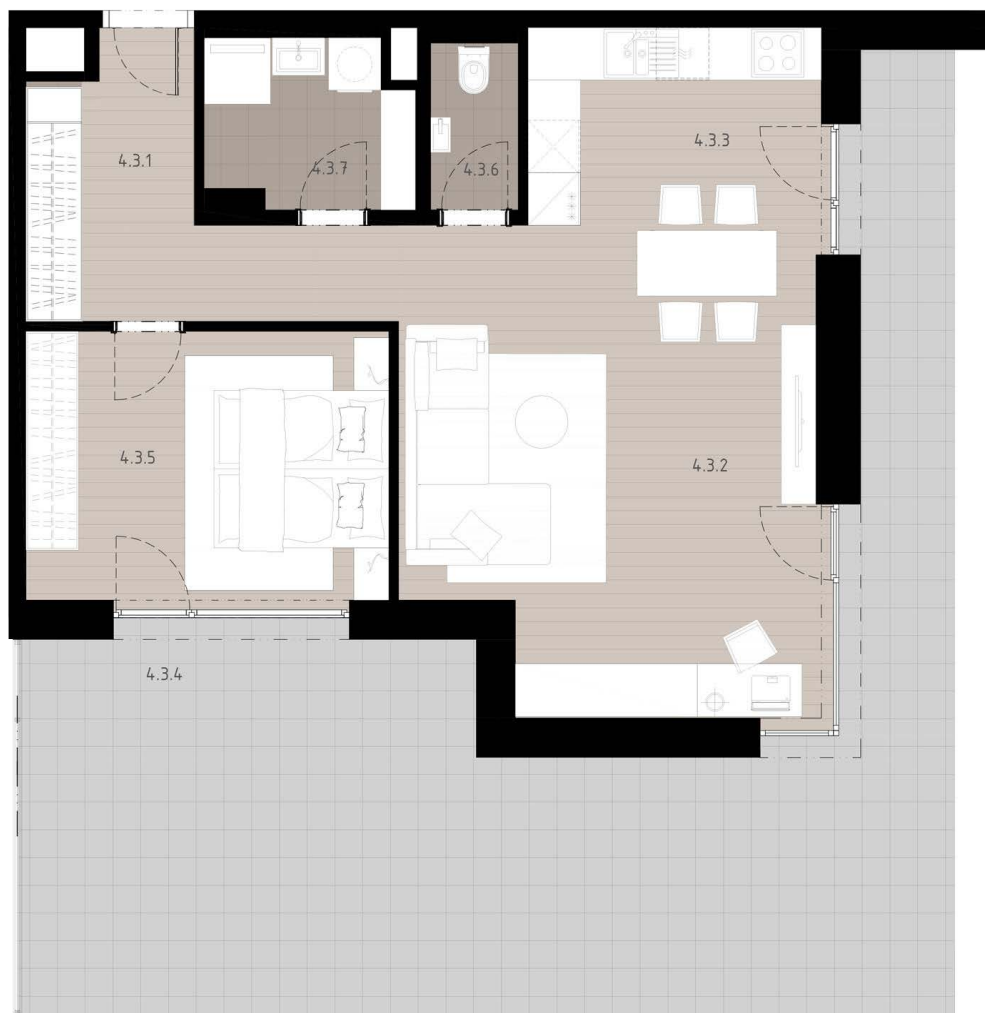

BYT C4-3

2-IZBOVÝ

4NP

INTERIÉR

60.66

EXTERIÉR

46.07

4.3.1	chodba	10.23 m ²
4.3.2	obývacia izba	20.02 m ²
4.3.3	kuchyňa+jedáleň	11.16 m ²
4.3.4	terasa	46.07 m ²
4.3.5	izba	12.76 m ²
4.3.6	wc	1.91 m ²
4.3.7	kúpeľňa	4.58 m ²
	kobka č.26	3.08m ²